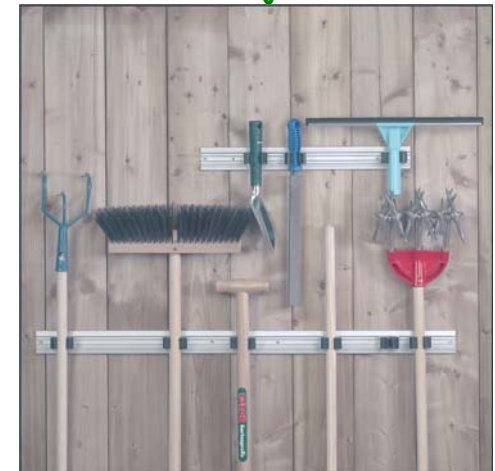

De geanodiseerde aluminium rails met PRAX® steelklemmen.

● roestvrije uitvoering ● ook in grijs rubber leverbaar