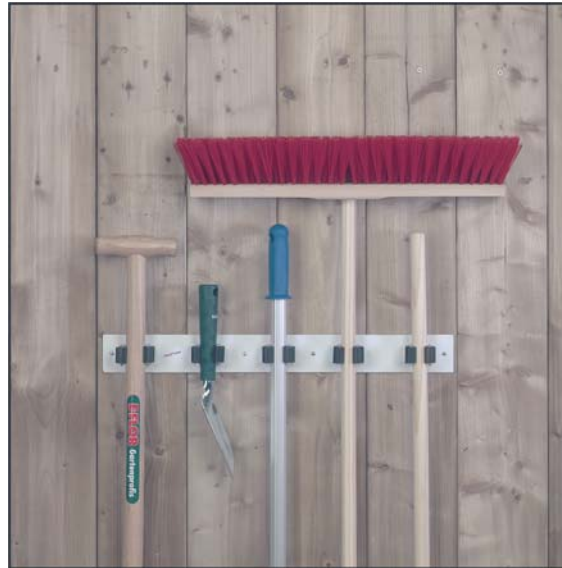

Lijsten

De oude vertrouwde witte lijsten met hierop 3, 4 of 5 PRAX® steelklemmen.