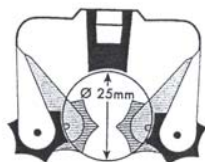

De acht uitvoeringen:

Art.nr.: 20198252
Verenstaaldikte 0.50 mm

Art.nr.: 20198253
Verenstaaldikte 0.50 mm

Art.nr.: 20199252
Verenstaaldikte 0.80 mm

Art.nr.: 20199253
Verenstaaldikte 0.80 mm

Art.nr.: 20198254
RVS uitvoering
Art.nr.: 20199262
Grijze uitvoering
Verenstaaldikte 0.50 mm

Art.nr.: 20198274
RVS uitvoering
Art.nr.: 20199263
Grijze uitvoering
Verenstaaldikte 0.50 mm

Waar is de PRAX®-steelklem
o.a. voor bestemd?

Huishoudelijke- artikelen

bezem
handstoffer
luiwagen
stofblik

Tuingereedschap