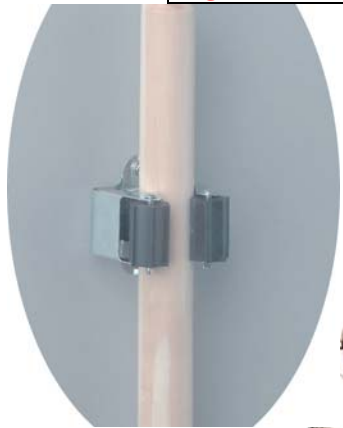

De PRAX® klem

Sinds jaren zorgt de PRAX® steelklem voor overzicht en ruimte.

Door zijn stabiliteit, eenvoud en gunstige prijs is dit PRAX-tische product de oplossing voor al uw rondslingerende gereedschap, hengels, biljartkeus enz.

De staaldelen zijn vervaardigd uit hoogwaardig glans verzinkt verestaal. De stervormige rollen en het stootkussen bestaan uit slijtvast rubber.

Overtuig u zelf van de voordelen van dit handige PRAX-tische hulpje.

●praktisch ●fraaie vormgeving ●stabiel