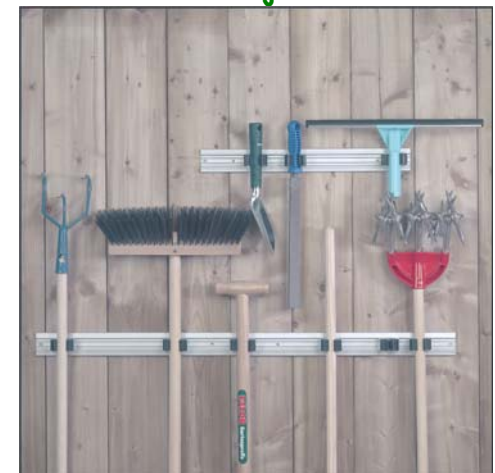

De geanodiseerde aluminium rails met PRAX® steelklemmen.

● roestvrije uitvoering ● ook in grijs rubber leverbaar