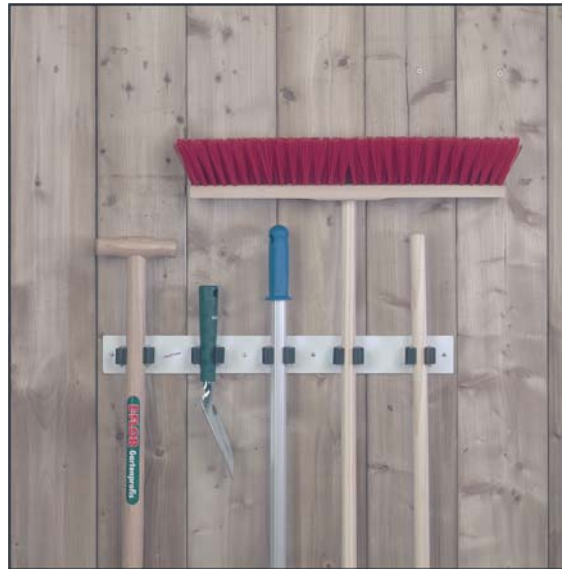

Ook in roestvrije uitvoering
service auto's

PRAX® Steelklem

De ideale onverwoestbare
gereedschapshouder voor
alle soorten gereedschappen met een
steel en/of handgreep.

Klem het vast met Prax®!

technische handelssamenleving
van Dijk v.o.f.

T.H.O. van Dijk www.Borstelwerken.nl

Tel 072-5713296 Fax 072-5741227

De PRAX® klem

Sinds jaren zorgt de PRAX® steelklem voor overzicht en ruimte.

Door zijn stabiliteit, eenvoud en gunstige prijs is dit PRAX-tische product de oplossing voor al uw rondslingerende gereedschap, hengels, biljartkeus enz.

De staaldelen zijn vervaardigd uit hoogwaardig glans verzinkt verstaal. De stervormige rollen en het stootkussen bestaan uit slijtvast rubber.

Overtuig u zelf van de voordelen van dit handige PRAX-tische hulpje.

●praktisch ●fraaie vormgeving ●stabiel

Lijsten

De oude vertrouwde witte lijsten met hierop 3, 4 of 5 PRAX® steelklemmen.

De PRAX® steelklem is ook leverbaar in:

Roestvrije uitvoering
Grijze uitvoering

●makkelijke montage ●corrosie beschermt