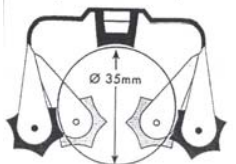

De acht uitvoeringen:

Art.nr.: 20198252
Verenstaaldikte 0.50 mm

Art.nr.: 20198253
Verenstaaldikte 0.50 mm

Art.nr.: 20199252
Verenstaaldikte 0.80 mm

Art.nr.: 20199253
Verenstaaldikte 0.80 mm

Art.nr.: 20198254
RVS uitvoering
Art.nr.: 20199262
Grijze uitvoering
Verenstaaldikte 0.50 mm