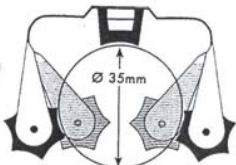

De acht uitvoeringen:

Art.nr.: 20198252
Verenstaaldikte 0.50 mm

Art.nr.: 20198253
Verenstaaldikte 0.50 mm

Art.nr.: 20199252
Verenstaaldikte 0.80 mm

Art.nr.: 20199253
Verenstaaldikte 0.80 mm

Art.nr.: 20198254
RVS uitvoering
Art.nr.: 20199262
Grijze uitvoering
Verenstaaldikte 0.50 mm