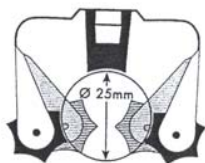

De acht uitvoeringen:

Art.nr.: 20198252
Verenstaaldikte 0.50 mm

Art.nr.: 20198253
Verenstaaldikte 0.50 mm

Art.nr.: 20199252
Verenstaaldikte 0.80 mm

Art.nr.: 20199253
Verenstaaldikte 0.80 mm

Art.nr.: 20198254
RVS uitvoering
Art.nr.: 20199262
Grijze uitvoering
Verenstaaldikte 0.50 mm