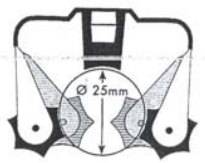

De acht uitvoeringen:

Art.nr.: 20198252
Verenstaaldikte 0.50 mm

Art.nr.: 20198253
Verenstaaldikte 0.50 mm

Art.nr.: 20199252
Verenstaaldikte 0.80 mm

Art.nr.: 20199253
Verenstaaldikte 0.80 mm

Art.nr.: 20198254
RVS uitvoering
Art.nr.: 20199262
Grijze uitvoering
Verenstaaldikte 0.50 mm