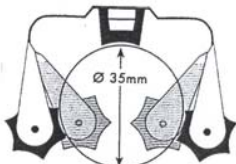

Waar is de PRAX®-steelklem
o.a. voor bestemd?

Huishoudelijke- artikelen

bezem
handstoffer
luiwagen
stofblik

Tuingereedschap

hark
tuinklaw
spade
schoffel
sneeuwschuiver
straatbezem
zeis
heksenbezem
heggenschaar
schop
takkenbezem

Gereedschap

verfroller
hamer
vijl
schroevendraaier
steekbeitel
plamuurmes

Sportartikelen

hengel
skistok
biljart keu
squashracket
tennisracket
golfclub
honkbalknuppel
hockeystick
loopkrukken

Ziekenhuis

(rubbers ook in grijs leverbaar)

Wapenkasten

geweerloop
presentatie doeleinden

Standbouw

Scheepsvaart

vlaggenstok
roeispaan

Auto-inrichting

Ook in roestvrije uitvoering
service auto's