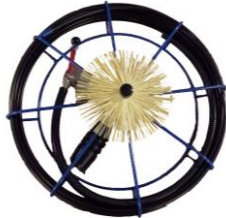

HASPEL 15 Meter * Ø 4½MM
COMPLEET +korf /riemhouder
GLASFIBER KERN Ø 3MM
KORF DIAMETER Ø 320MM
borstels die er op passen
staan hieronder.

70908650