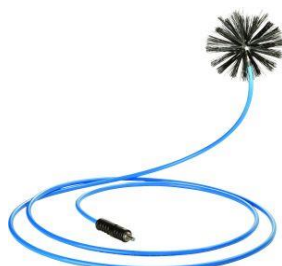

BUIGBARE SLANG met
M10 aansluiting

5 Meter in prijs verlaagd 70909500
10 Meter 70909502

zonder slipkoppeling.