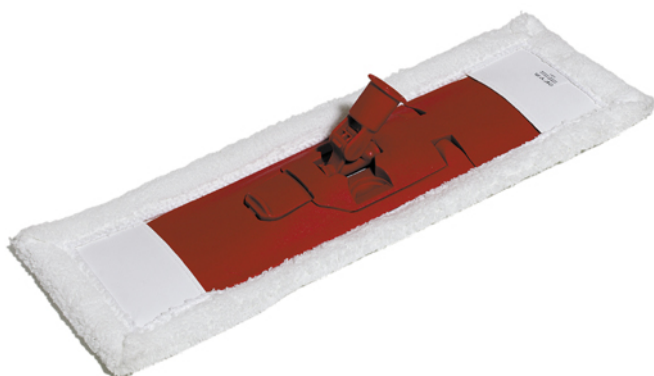

Catalogus emmers en rolemmers van van Dijk Borstelwerken

Foto

Omschrijving

Art. nr.

maat

Vlakmop nat compleet met
steel micro-clean

20198193

Rolemmer + pers 2 x 25 liter