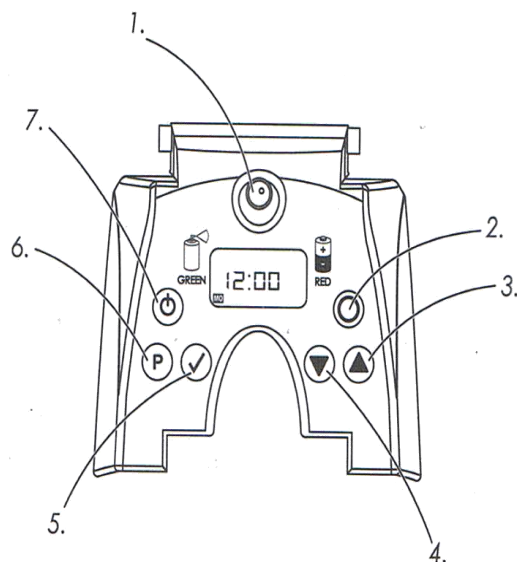

Gekocht bij :

technische handelsonderneming

van Dijk

T.H.O. van Dijk v.o.f.
Postbus 203 - 1700 AE
W.M. Dudokweg 21 - 1703 DA
Heerhugowaard
Tel. 072 - 571 32 96
Fax 072 - 574 12 27
K.v.K.nr. 37044433
BTW nr. 800461368B01
E-mail: info@borstelwerken.nl
Website: www.borstelwerken.nl

Agent Techn. Borstelfabriek
Kullen GmbH & Co. kg
Reutlingen, Duitsland
Import/Export
Techn. Borstelwerk/Tochtborstels
Kwasten/Polijst-Slijpwerk
Schoorsteenveegmateriaal
Huishoudelijk Borstelwerk
Steeleklemmen
Matten/Handdoeken papier
Hygiënisch Borstelwerk