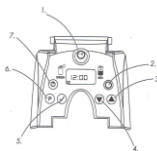

01 Knoppen

- | | |
|-----------------------------|-----------------|
| 1. Twee kleurige led-lampje | 5. Accepteren |
| 2. Reset teller | 6. Programmeren |
| 3. Omhoog bladeren | 7. Aan en uit |
| 4. Omlaag bladeren | 8. Spray tester |

02 Installatie

Open de luchtverfrisser met de bijgeleverde sleutel. (Figuur 2) - Plaats de luchtverfrisser op de muur en markeer de twee montage gaten met een pen. De geur dispenser moet minstens 2 meter boven de grond hangen (ideale hoogte). Nadat de geur dispenser is gemonteerd, plaatst u de twee batterijen. Druk op de aan / uit-knop (7) om het apparaat in te schakelen. Het LED-lampje knippert 4 maal en geeft een test spray. Wees voorzichtig dat de test spray niet in je gezicht komt.