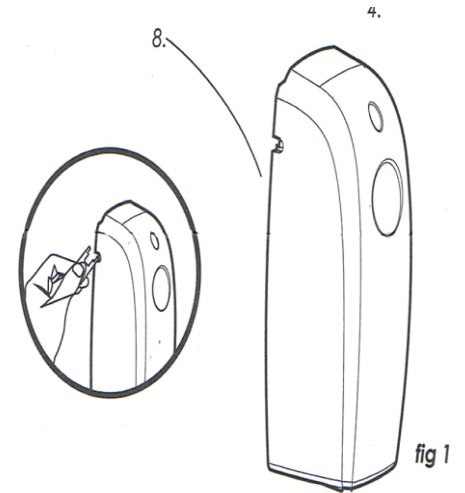

06 Waarschuwing

Groen waarschuwinglampje: Vervang het geurbusje
Rood waarschuwinglampje: Vervang de batterijen

Het geurbusje vervangen :

Schakel de luchtverfrisser met de aan / uit -schakelaar (knop 7) uit. Vervang de oude geurbus door een nieuwe. Schakel het apparaat nu weer aan met de aan / uit -schakelaar (knop 7).

Het LED-lampje knippert 4 keer en geeft een test spray. Wees voorzichtig dat je het apparaat tijdens de test spray NIET op je gezicht richt. - Herstel de spray teller door op de RESET-knop. (toets 2) te drukken.

Na het indrukken van de RESET-knop knippert het groene lampje één keer en het rode lampje knippert ook één keer: Vervanging van de batterij - Schakel de luchtverfrisser met behulp van de aan / uit toets (toets 7) uit. De batterijen moeten worden vervangen binnen 60 seconden om de huidige instelling te behouden. Nu de geur dispenser met de aan / uit schakelaar opnieuw inschakelen. (toets 7)

Het LED-lampje knippert 4 keer en geeft een test spray. Wees voorzichtig dat je het apparaat tijdens de test spray NIET op je gezicht richt. Om een test spray handmatig uitvoeren drukt u op de test knop (knop 8) met behulp van de sleutel. (Fig I)

Gekocht bij :

technische handelsonderneming

van Dijk

T.H.O. van Dijk v.o.f.
Postbus 203 - 1700 AE
W.M. Dudokweg 21 - 1703 DA
Heerhugowaard
Tel. 072 - 571 32 96
Fax 072 - 574 12 27
K.v.K.nr. 37044433
BTW nr. 800461368B01
E-mail: info@borstelwerken.nl
Website: www.borstelwerken.nl

Agent Techn. Borstelfabriek
Kullen GmbH & Co. kg
Reutlingen, Duitsland
Import/Export
Techn. Borstelwerk/Tochtborstels
Kwasten/Polijst-Slijpwerk
Schoorsteenveegmateriaal
Huishoudelijk Borstelwerk
Steelklemmen
Matten/Handdoeken papier
Hygiënisch Borstelwerk