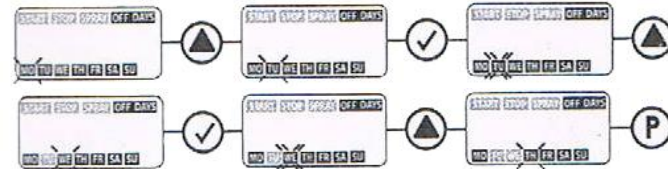

Spray interval

Dagen in en uit schakelen. (voorbeeld 1 staan alle dagen aan)

Verwachte aantal dagen dat het geurbusje mee gaat.

Dagen uit : voorbeeld 2 dinsdag en woensdag knippert sneller wanneer gekozen.

Verwachte aantal dagen dat het geurbusje meegaat.

Als het waarschuwings symbool begint te knipperen, is de spray interval langer dan de ingestelde, dagelijkse sprays.

Verkort in dit geval de spray interval of verleng de dagelijkse sprays.