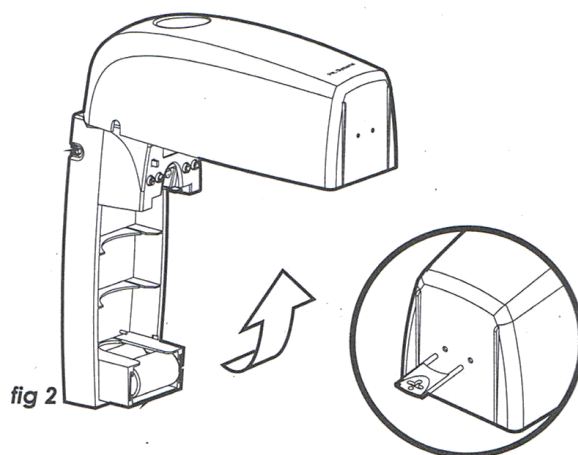

04 Standaard (fabrieks instelling)

De geur dispenser is vooraf ingesteld op 24 uur per dag, 7 dagen in de week, sprays interval van 15 minuten. - Met de standaard instellingen gaat de geurbus ongeveer een maand mee. De standaard instellingen kunnen ook worden veranderd. - Ga naar stap 5 om de programmering voort te zetten.